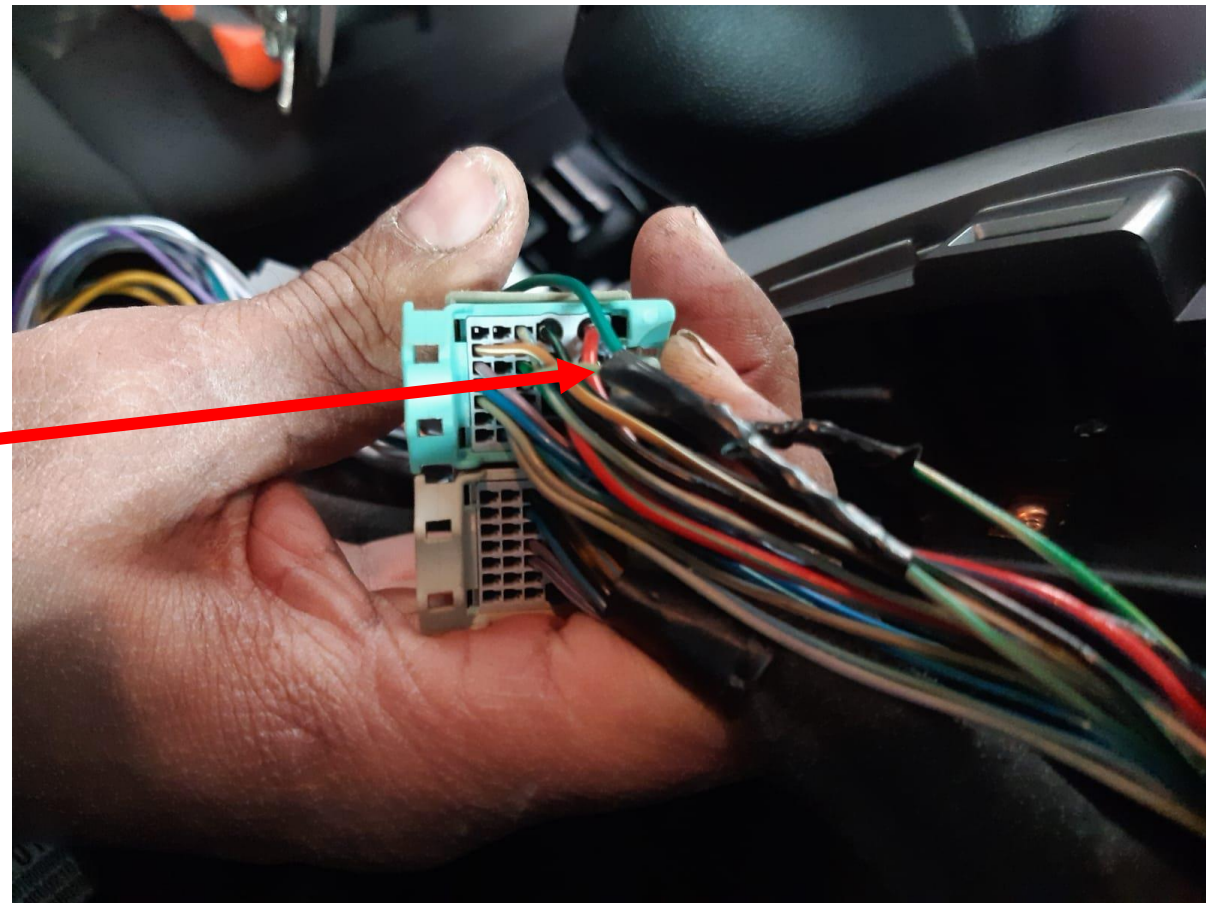

Spark 2021 Canbus

Connector 40pin (new gen)

www.carttech.co.il

יש לחבר חוט בצבע ירוק במתאם לחוט אפור\ירוק ברכב (תקע ירוק)

חיבור מצלמה מקורית

חוט סגול פס צהוב
שידור מצלמה (SIGNAL+)