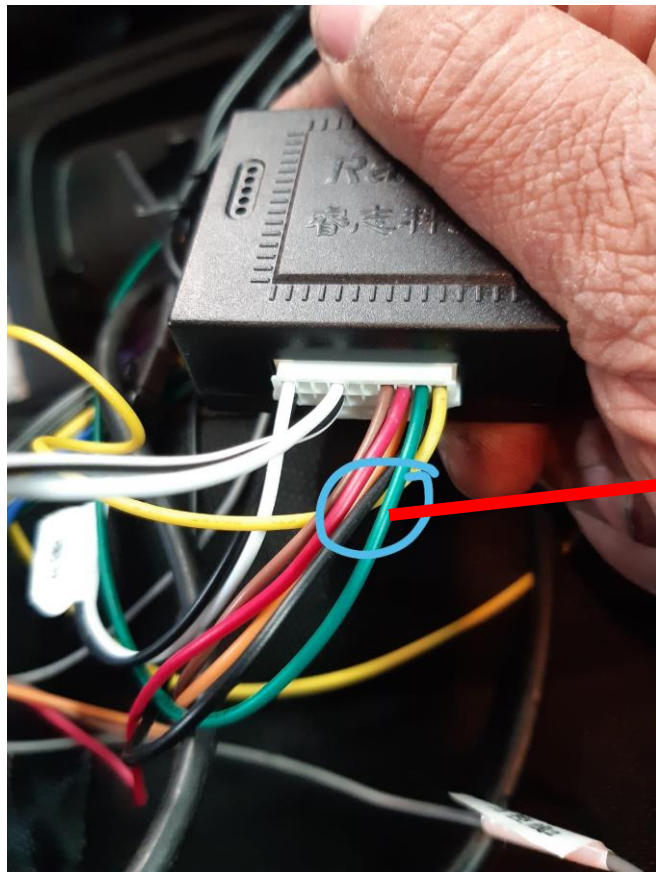

Spark 2021 Canbus

Connector 40pin (new gen)

www.carttech.co.il

יש לחבר חוט בצבע ירוק במתאם לחוט אפור\ירוק ברכב (תקע ירוק)

חיבור מצלמה מקורית

חוט סגול פס צהוב
שידור מצלמה (SIGNAL+)